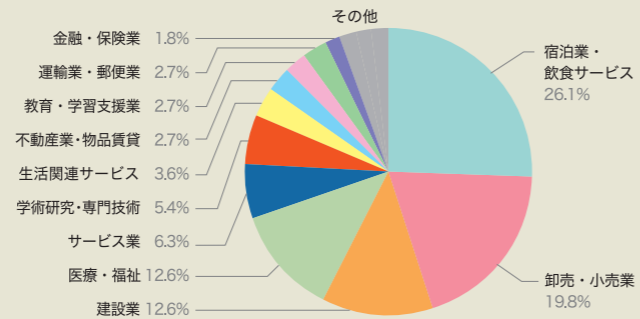

## 実績

ivalueは幅広い業種・業態のお客様にご利用いただいています。

実際にivalueを導入しているお客様をご紹介します。ivalueの活かし方や実感している効果、今後発信していきたいことなどをおうかがいしています。詳細はivalue公式HP「活用事例」よりご覧ください！

ご契約後もご満足いただいています！

お客様のサービス契約継続率 **96.1%**