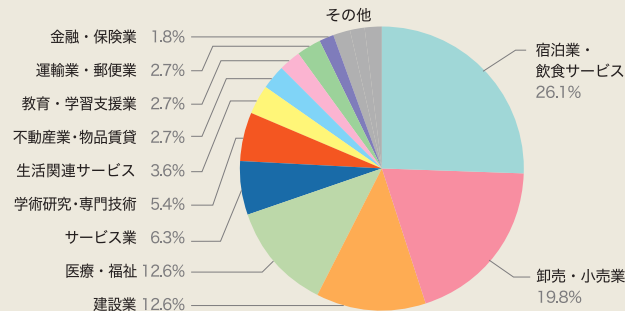

ivalue の確かな実績

ivalueは幅広い業種・業態のお客様にご利用いただいております。

《ivalue導入の業種別割合》

ご契約後もご満足いただいております！

お客様のサービス契約継続率 **96.1%**

令和2年度
「みやぎ認定IT商品」に
認定されました。

※パンフレット記載内容は2022年2月時点のものです。※本パンフレットに記載された内容ならびに機能や性能は、商品改良を目的に予告なく変更する場合がありますので、予めご了承ください。※ivalueのご利用には推奨のパソコン機器とインターネット環境が必要です。詳しくはivalue公式ホームページをご確認ください。